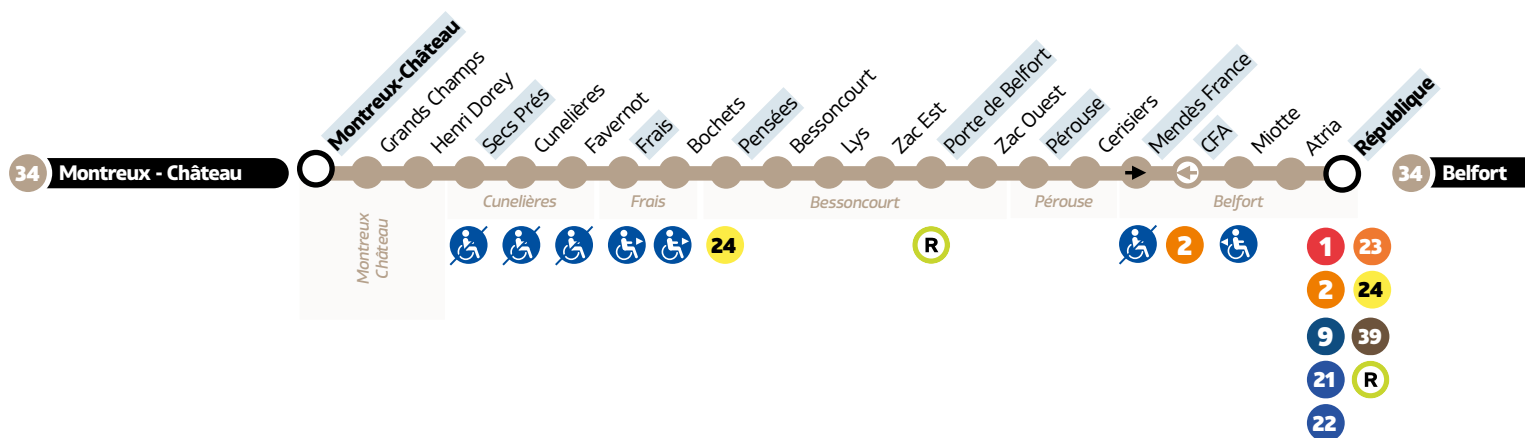

34

Montreux-Château ↔ Belfort

HORAIRES

Du lundi au samedi • Hors jours fériés

MONTREUX CHÂTEAU → BELFORT

Montreux-Château	Montreux-Château	06:44	08:00	13:03
Cunelières	Secs Prés	06:47	08:03	13:06
Frais	Frais	06:53	08:09	13:12
Bessoncourt	Pensées	06:57	08:13	13:16
Bessoncourt	Porte de Belfort	07:00	08:16	13:19
Pérouse	Pérouse	07:06	08:22	13:25
Belfort	Mendès France	07:09	08:25	13:28
Belfort	République	07:14	08:30	13:33

BELFORT → MONTREUX CHÂTEAU

Belfort	République	12:19	16:50	19:29
Belfort	CFA	12:24	16:55	19:34
Pérouse	Pérouse	12:25	16:56	19:35
Bessoncourt	Porte de Belfort	12:31	17:02	19:41
Bessoncourt	Pensées	12:35	17:06	19:45
Frais	Frais	12:38	17:09	19:48
Cunelières	Secs Prés	12:42	17:13	19:52
Montreux-Château	Montreux Château	12:48	17:19	19:58

- LÉGENDES
- Relais Optymo
 - Arrêt à correspondance
 - Terminus
 - Arrêts indiqués dans les tableaux horaires
 - Arrêt non accessible.
 - Accessible PMR dans un sens
 - Desservi que dans un sens (la flèche indique la direction)