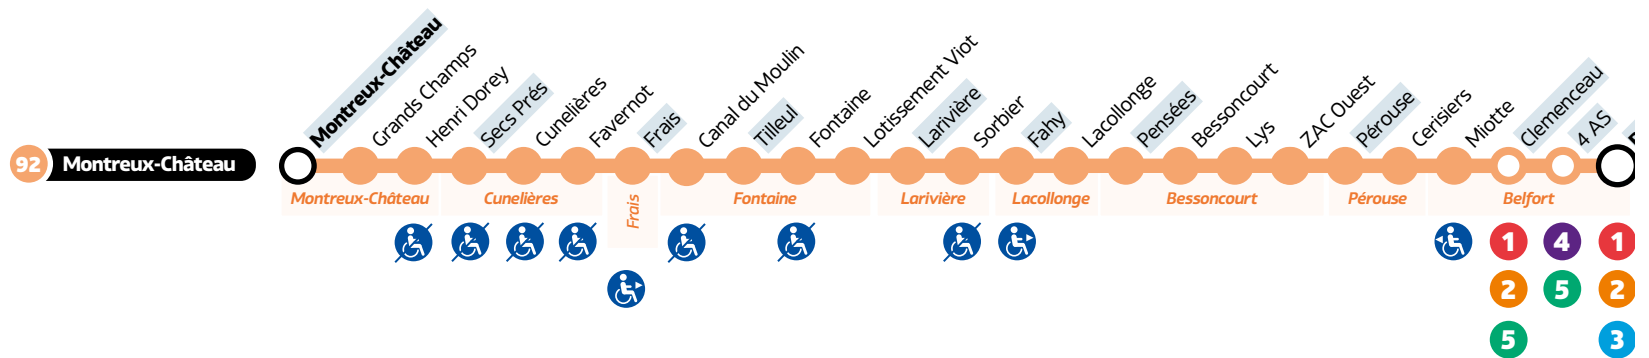

- LÉGENDES
- Relais Optymo
 - Arrêt à correspondance
 - Terminus
 - Arrêts indiqués dans les tableaux horaires
 - Arrêt non accessible.
 - Accessible PMR dans un sens
 - Desservi que dans un sens (la flèche indique la direction)

MONTREUX-CHÂTEAU → BELFORT

Montreux-Château	Montreux-Château	09:00	13:12
Cunelières	Secs Près	09:03	13:15
Fontaine	Fontaine	09:08	13:20
Frais	Frais	09:12	13:24
Bessoncourt	Pensées	09:18	13:30
Pérouse	Pérouse	09:21	13:33
Belfort	Clemenceau	09:32	13:44
Belfort	Gare	09:39	13:51

BELFORT → MONTREUX-CHÂTEAU

Belfort	Gare	12:18	18:00
Belfort	Clemenceau	12:24	18:06
Pérouse	Pérouse	12:35	18:17
Bessoncourt	Pensées	12:38	18:20
Frais	Frais	12:44	18:26
Fontaine	Fontaine	12:47	18:29
Cunelières	Secs Près	12:53	18:35
Montreux-Château	Montreux-Château	12:57	18:39

LÉGENDES

-  Relais Optymo
-  Arrêt à correspondance
-  Terminus
-  Arrêts indiqués dans les tableaux horaires
-  Arrêt non accessible
-  Arrêt accessible dans un sens

Horaires valables à compter du 2 septembre 2024